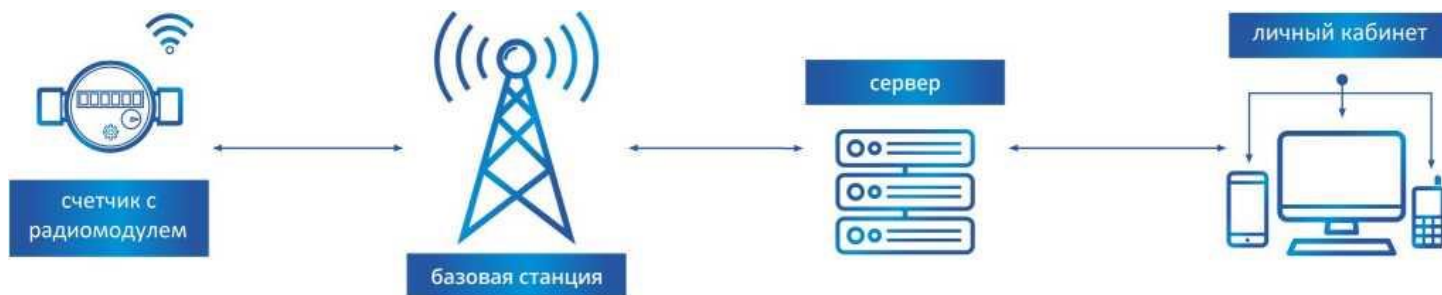

СВК-15 С РАДИОНАКЛАДКОЙ

НАЗНАЧЕНИЕ И ОПИСАНИЕ

Приборы учета имеют возможность интеграции в беспроводные системы учета энергоресурсов (АСКУЭ) или интернета вещей (IoT), работающие на разрешенной частоте 868 МГц, с использованием сети LoRaWAN.

Применение в приборах учета уникальной запатентованной технологии передачи данных LoRa позволяет передавать информацию на расстояние более 2 км в городской застройке без использования ретрансляторов. Алгоритм сверхнизкого энергопотребления позволяет устройству безотказно работать от батареи до 10 лет.

Интеллектуальный счетчик ЭКВАТЭЛ устанавливается за 10 минут - как обычный водомер. Не требует калибровки и программирования. Не требует дополнительного обслуживания. Рабочее состояние и исправность системы контролируется автоматически.

Прибор «2в1» радиомодуль и счетчик воды - упрощается монтаж и сокращаются расходы. Полностью безопасное изделие, не представляющее угрозу для людей, животных и различного оборудования.

Принцип работы системы заключается в сборе и передаче информации с приборов учета, различных сенсоров и датчиков по радиоканалу на базовую станцию, которая может обслуживать сразу несколько многоквартирных домов. С базовой станции данные отправляются на сервер. Доступ к информации осуществляется через личный кабинет с любого устройства имеющего выход в интернет. Внедрение системы беспроводного учета энергоресурсов позволит оперативно выявлять неплательщиков, обеспечить постоянный доступ к показаниям приборов учета энергоресурсов, проводить постоянный энергоаудит и выявление потерь энергоресурсов, приблизить сведение баланса потребления к минимуму, а также избавиться от так называемого кредитования потребителей.